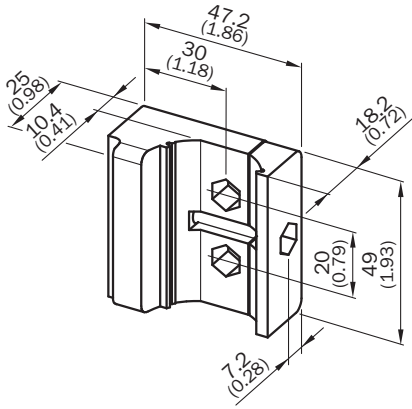

Teknik çizim (Ölçüler mm cinsindedir)