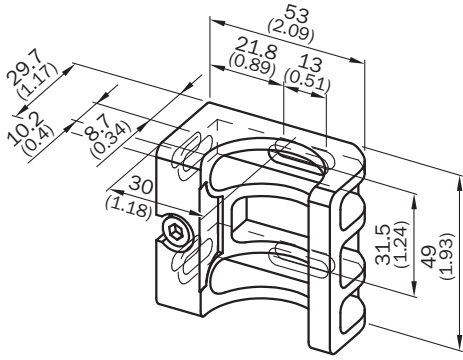

Teknik çizim (Ölçüler mm cinsindedir)